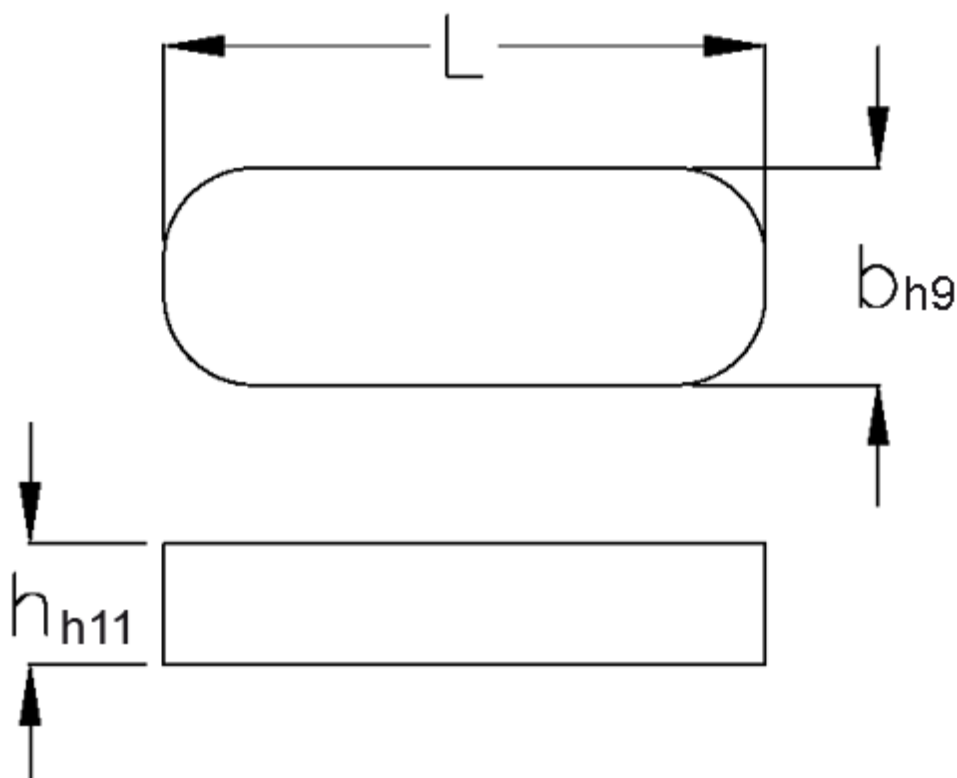

Varenummer: 09053620120
Beskrivelse: KLEE Pasfedre A 36x20x120 DIN 6885

Mål

b	= 36
h	= 20
L	= 120.0
Tolerance b	= 0.062
Tolerance h	= 0.130
Tolerance L	= -0,5